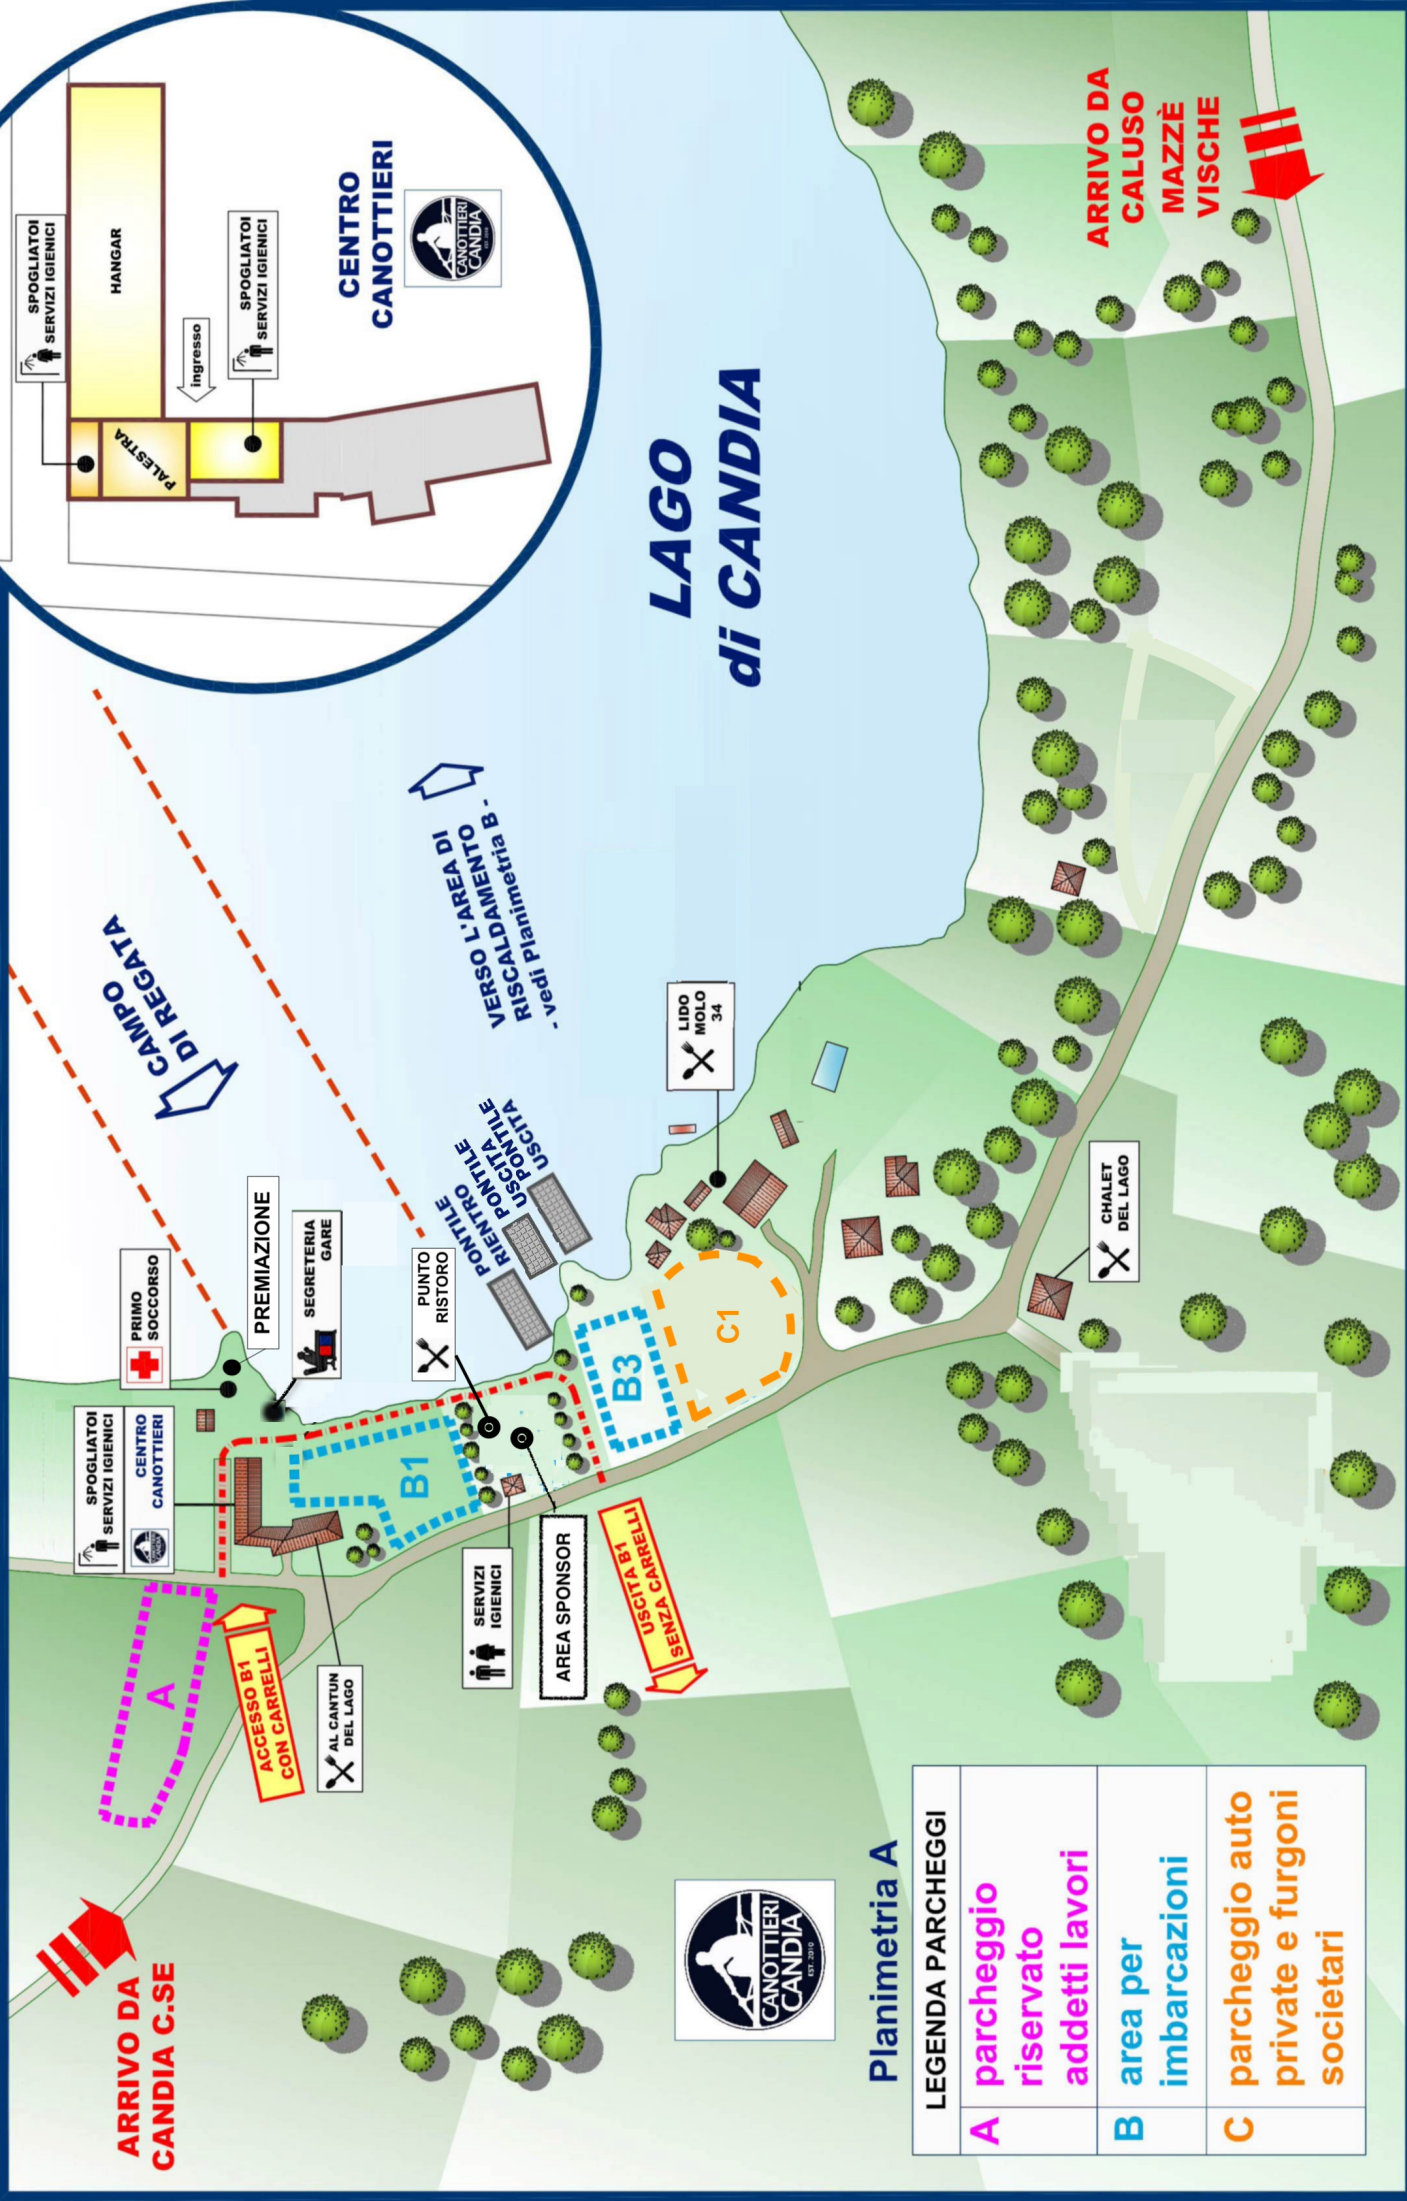

Lago di CANDIA - Campo di Gara e Aree Limitrofe

Planimetria A

LEGENDA PARCHEGGI	
A	parcheggio riservato addetti lavori
B	area per imbarcazioni
C	parcheggio auto private e furgoni societari