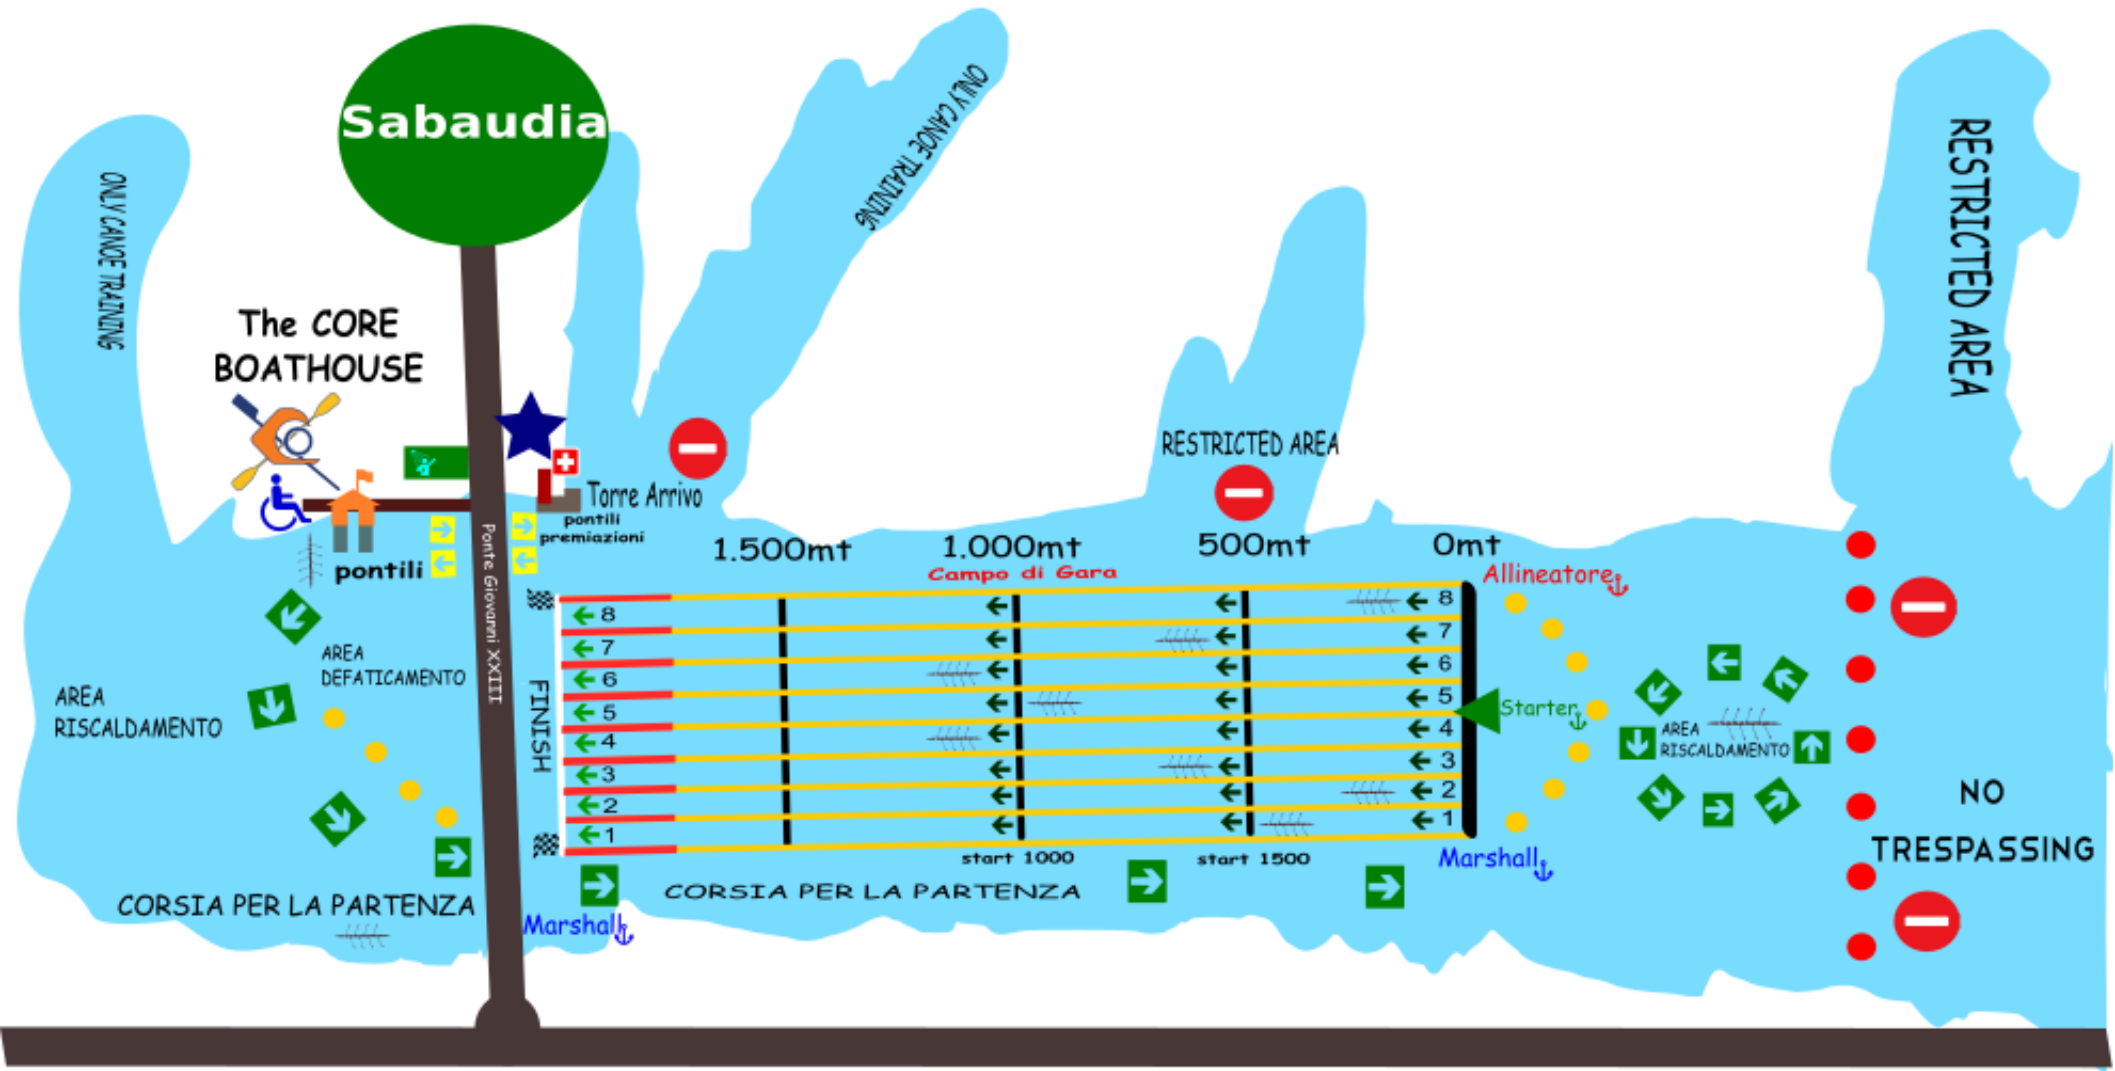

LAGO PAOLA, SABAUDIA

PLANIMETRIA CAMPO DI GARA - REGOLE DURANTE per la GARA

TYRRHENIAN SEA